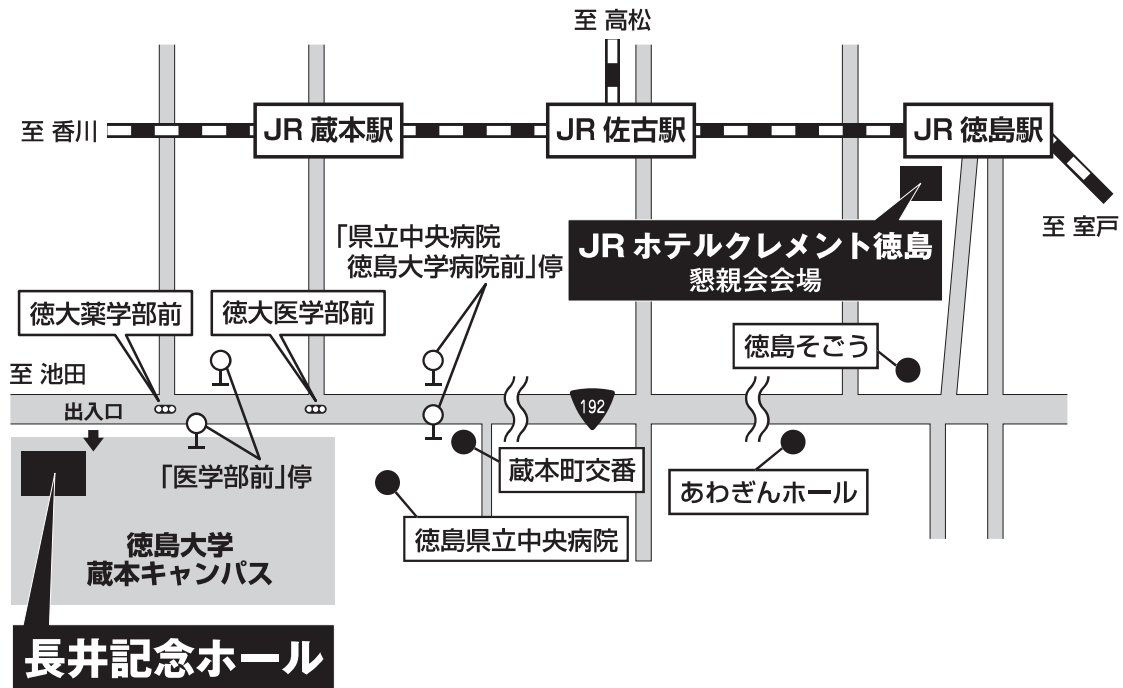

アクセスマップ

長井記念ホールまでのアクセス

徳島大学 蔵本キャンパス 長井記念ホール

- タクシー利用の場合
徳島阿波おどり空港より約40分 徳島駅前より約10分
- JR利用の場合
JR徳島線「徳島」駅より「蔵本」駅まで12分、「蔵本」駅下車徒歩5分
- バス利用の場合 15分
徳島駅前よりバス乗場B①「中央循環(右回り)」、「上鮎喰」行、「名東」行、「天の原西」行、「地藏院前回転場」行に乗りし、「医学部前」下車徒歩1分

会場案内図

徳島大学 蔵本キャンパス