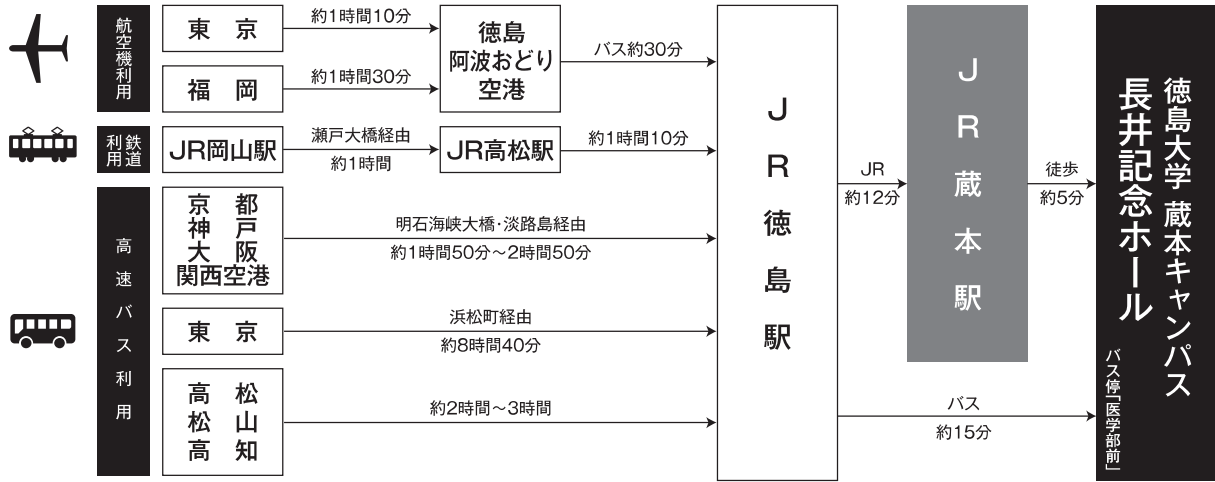

アクセスマップ

長井記念ホールまでのアクセス

徳島大学 蔵本キャンパス 長井記念ホール

- タクシー利用の場合
徳島阿波おどり空港より約40分 徳島駅前より約10分
- JR利用の場合
JR徳島線「徳島」駅より「蔵本」駅まで12分、「蔵本」駅下車徒歩5分
- バス利用の場合 15分
徳島駅前よりバス乗場B①「中央循環(右回り)」、「上鮎喰」行、「名東」行、「天の原西」行、「地藏院前回転場」行に乗りし、「医学部前」下車徒歩1分

会場案内図

徳島大学 蔵本キャンパス